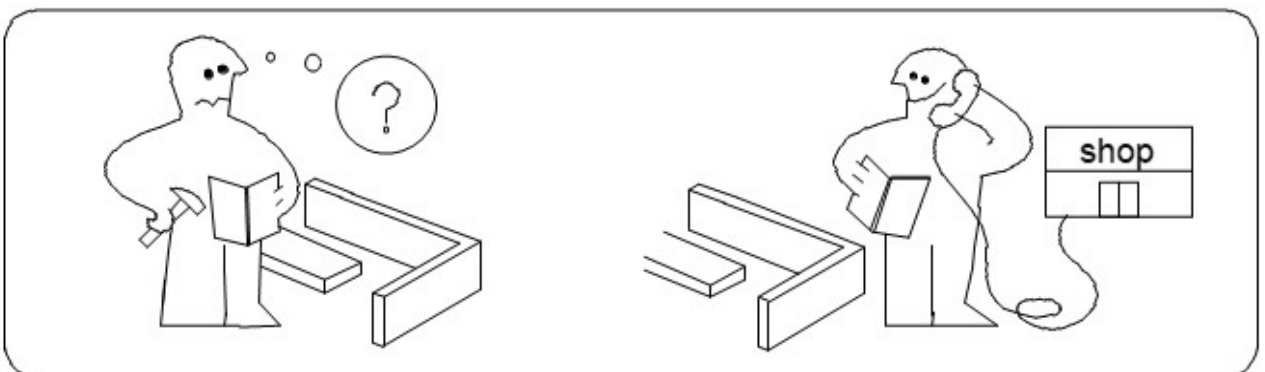

Кухня Денира 180

 <p>∅ 10 mm</p> <p>A4 x 24</p>	 <p>∅3x16 mm</p> <p>D1 x 12</p>	 <p>∅4x20 mm</p> <p>D2 x 28</p>	 <p>H x 14</p>	 <p>S x 12</p>

Box 1/12
UNe7 (600x715)

Fittings & Tools

Box 2/12
UNe7 (600x715)