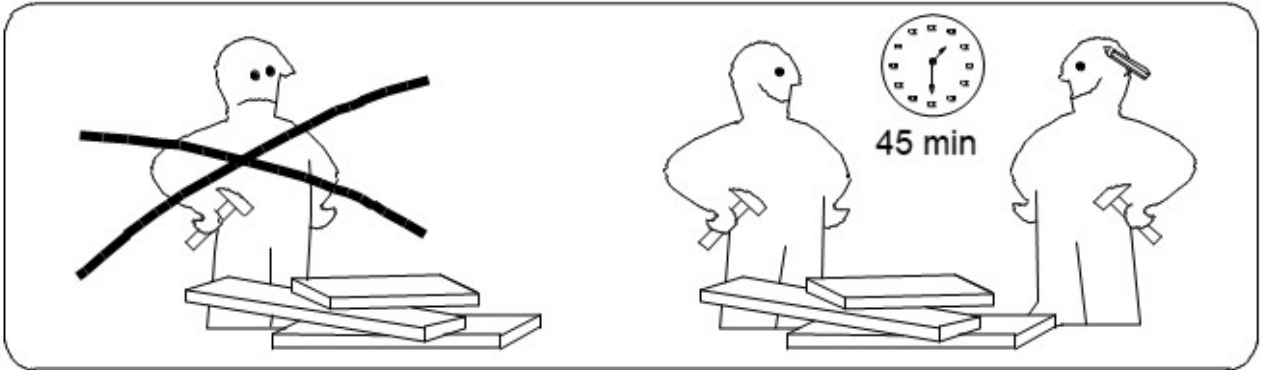

Кухня Денира 180

 <p>∅ 10 mm</p> <p>A4 x 24</p>	 <p>∅3x16 mm</p> <p>D1 x 12</p>	 <p>∅4x20 mm</p> <p>D2 x 28</p>	 <p>H x 14</p>	 <p>S x 12</p>

Box 1/12
UNe7 (600x715)

Fittings & Tools

Box 2/12
UNe7 (600x715)