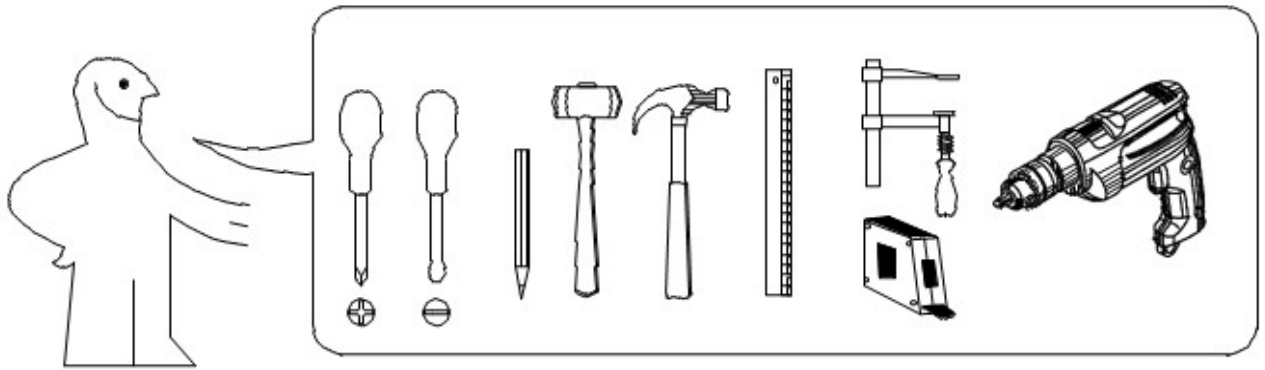

Кухня Денира 180

 <p>∅ 10 mm</p> <p>A4 x 24</p>	 <p>∅3x16 mm</p> <p>D1 x 12</p>	 <p>∅4x20 mm</p> <p>D2 x 28</p>	 <p>H x 14</p>	 <p>S x 12</p>

Box 1/12
UNe7 (600x715)

Fittings & Tools

Box 2/12
UNe7 (600x715)