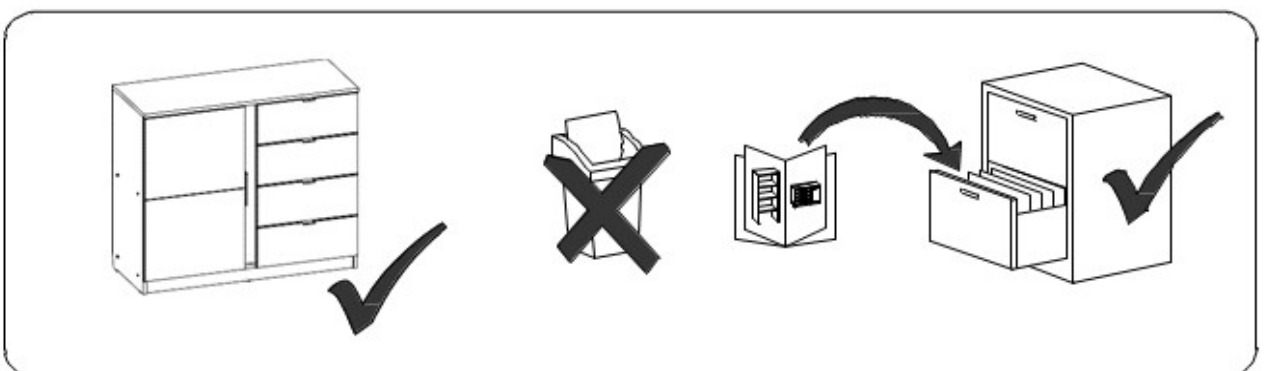

Кухня Денира 180

 <p>∅ 10 mm</p> <p>A4 x 24</p>	 <p>∅3x16 mm</p> <p>D1 x 12</p>	 <p>∅4x20 mm</p> <p>D2 x 28</p>	 <p>H x 14</p>	 <p>S x 12</p>

Box 1/12
UNe7 (600x715)

Fittings & Tools

Box 2/12
UNe7 (600x715)

1202x600x28 mm

Box 12/12

602x600x28 mm

1

x 14

2

Ø3x16 mm
D1 x 12

S x 12