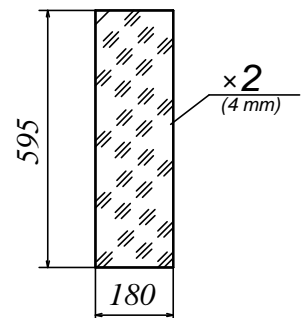

Кухня Денира 180

 <p>∅ 10 mm</p> <p>A4 x 24</p>	 <p>∅3x16 mm</p> <p>D1 x 12</p>	 <p>∅4x20 mm</p> <p>D2 x 28</p>	 <p>H x 14</p>	 <p>S x 12</p>

Box 1/12
UNe7 (600x715)

Fittings & Tools

Box 2/12
UNe7 (600x715)

DN#20 (600x715)

Box 8/12

Box 7/12

1202x96x16 mm

602x96x16 mm

Box 9/12

Box 10/12

Box 11/12

1202x600x28 mm

Box 12/12

602x600x28 mm

1

x 14

2

Ø3x16 mm
D1 x 12

S x 12